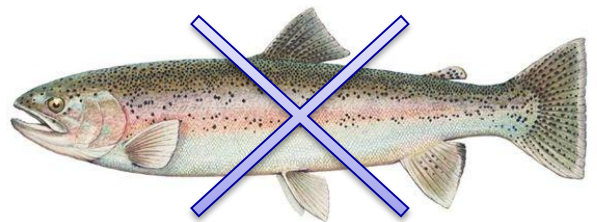

ATTENZIONE
CHIUSURA LAGO TROTE
LAGO PANARO NR.7

SABATO 23/03/2019
nel solo turno del pomeriggio

**il Lago Panaro Nr. 7,
dedicato alla pesca della
Trota, sara' chiuso alla
pesca per i soci, in quanto
prenotato per gare.**